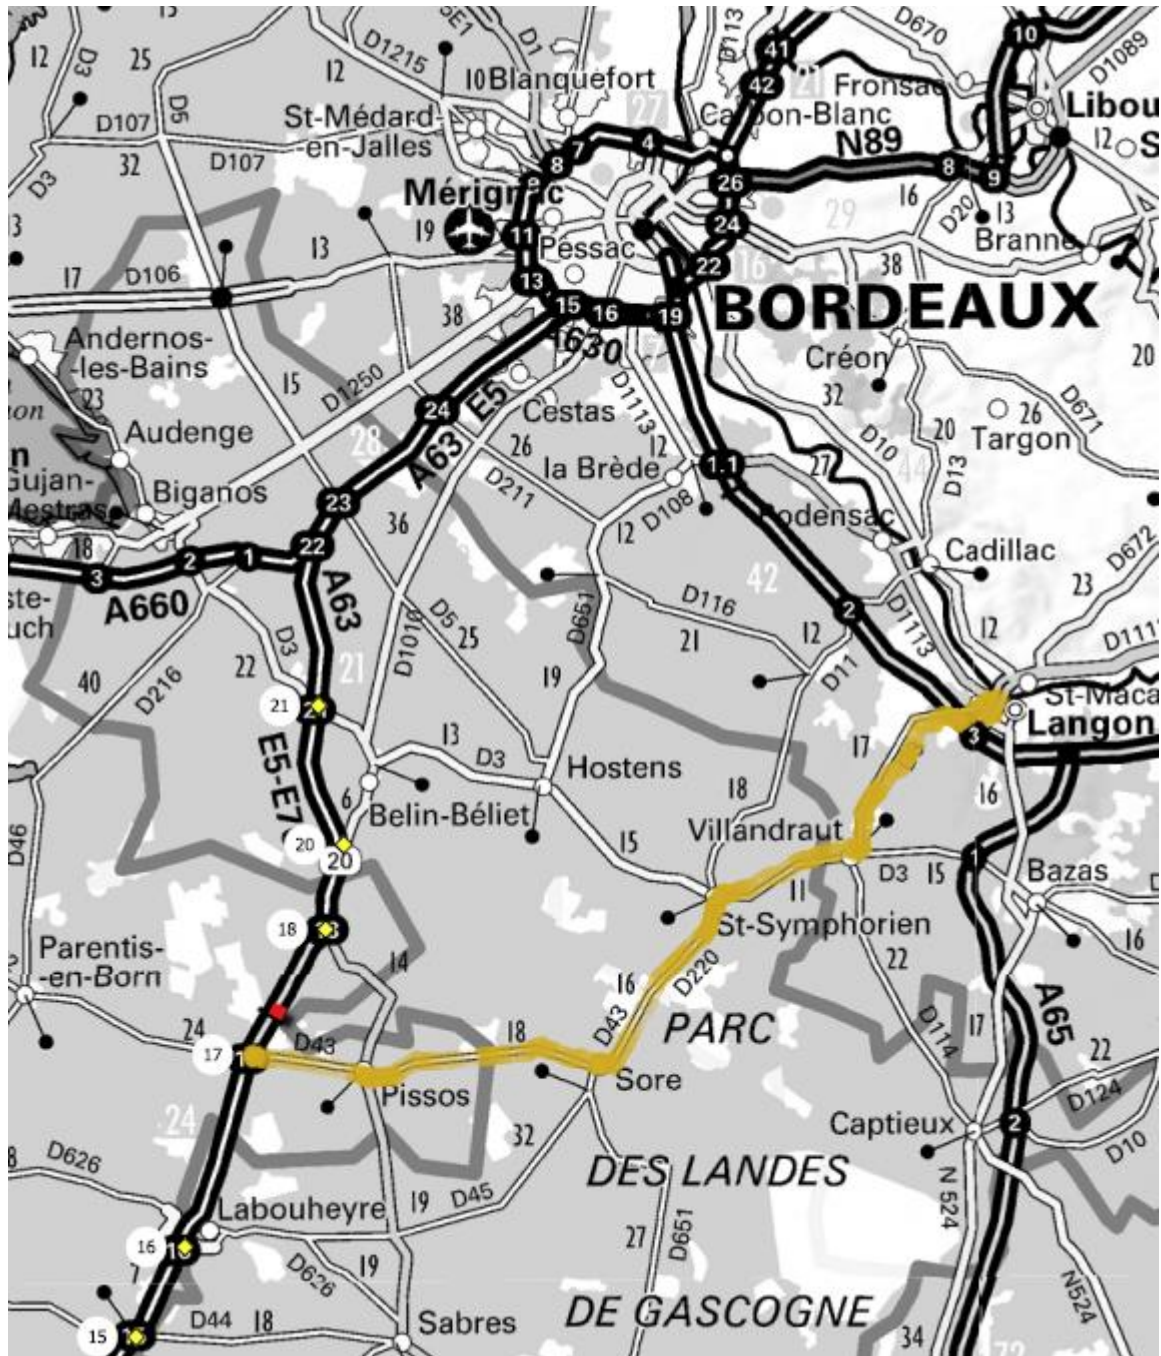

Fermeture de l'A63 – feux de forêt

Mise en place de l'itinéraire Bis Liposthey – Langon

Par Pissos – Sore – St Symphorien - Villandraut

Suivre les panneaux :

Informations sur <https://www.a63-atlandes.fr/>