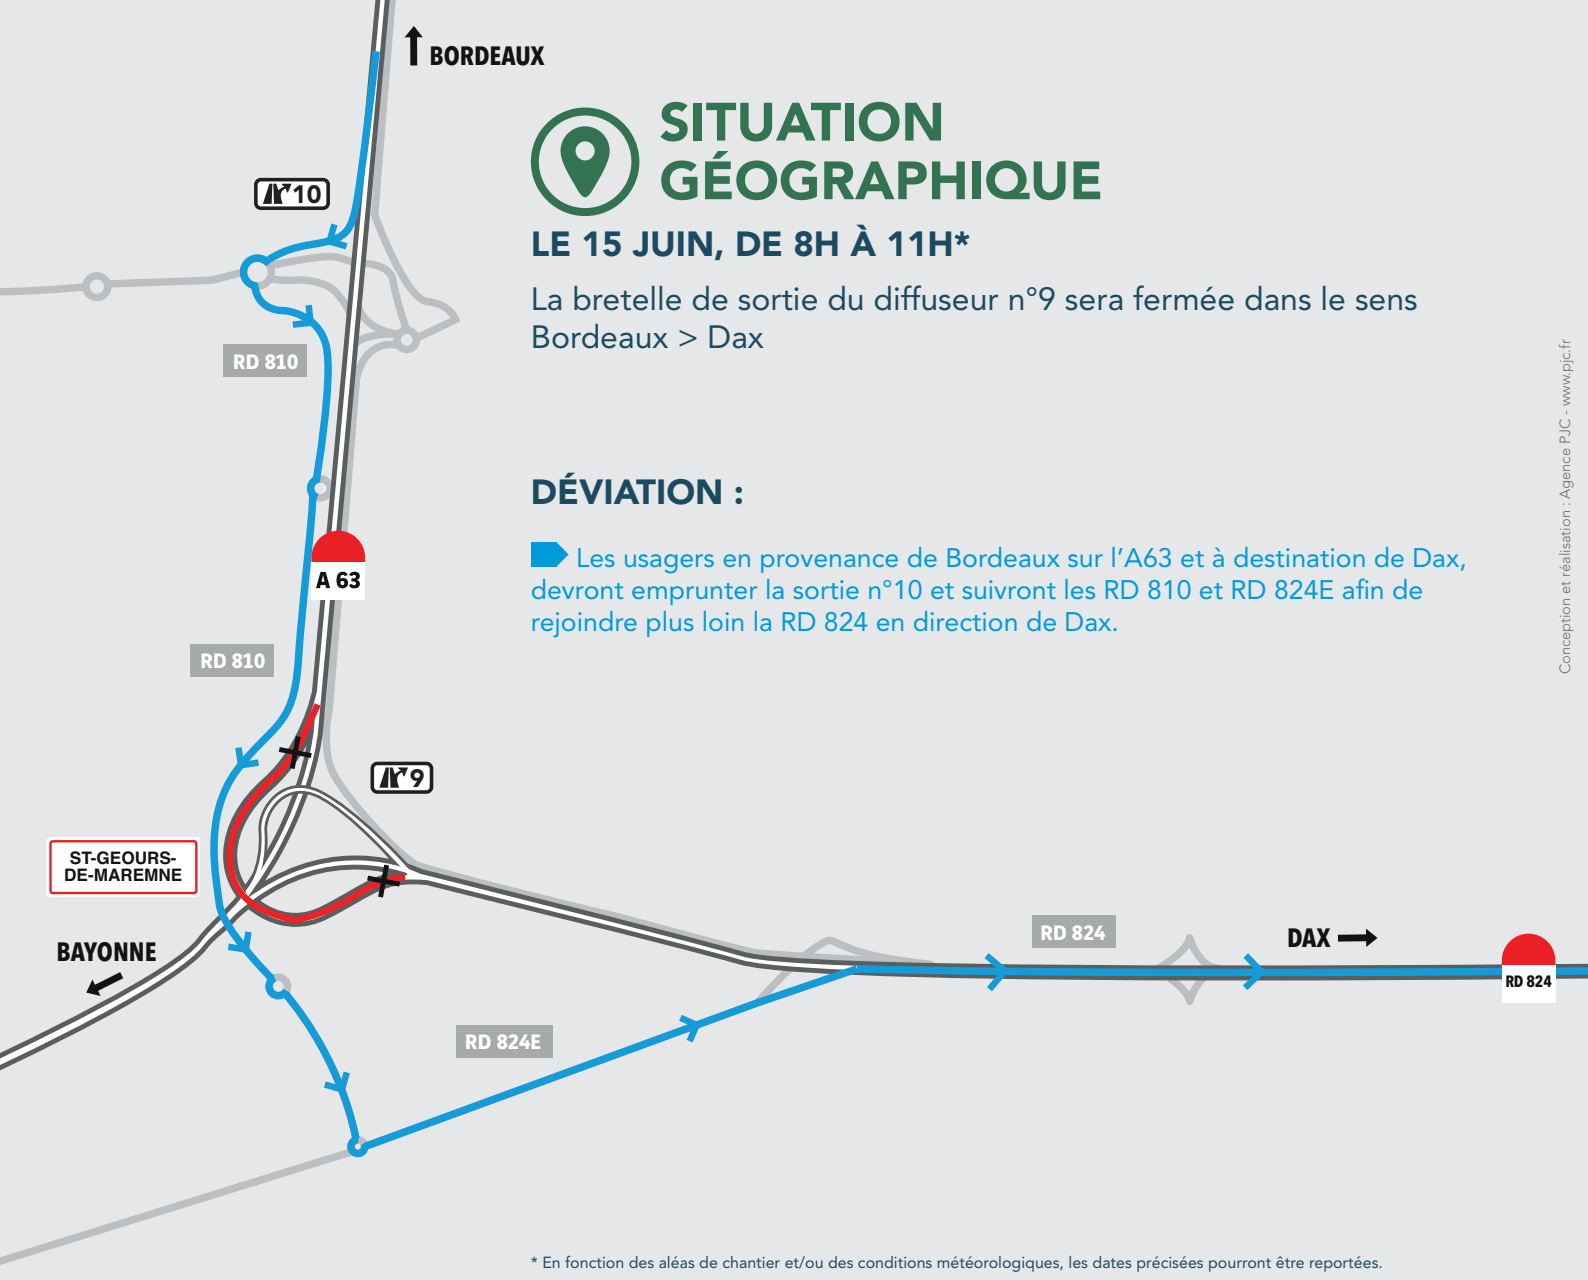

ACTU A63 landes TRAVAUX n°13

15 juin 2020

Conception et réalisation : Agence PJC - www.pjc.fr

Atlandes met tout en œuvre pour assurer en permanence votre circulation en toute sécurité et minimiser la gêne occasionnée.