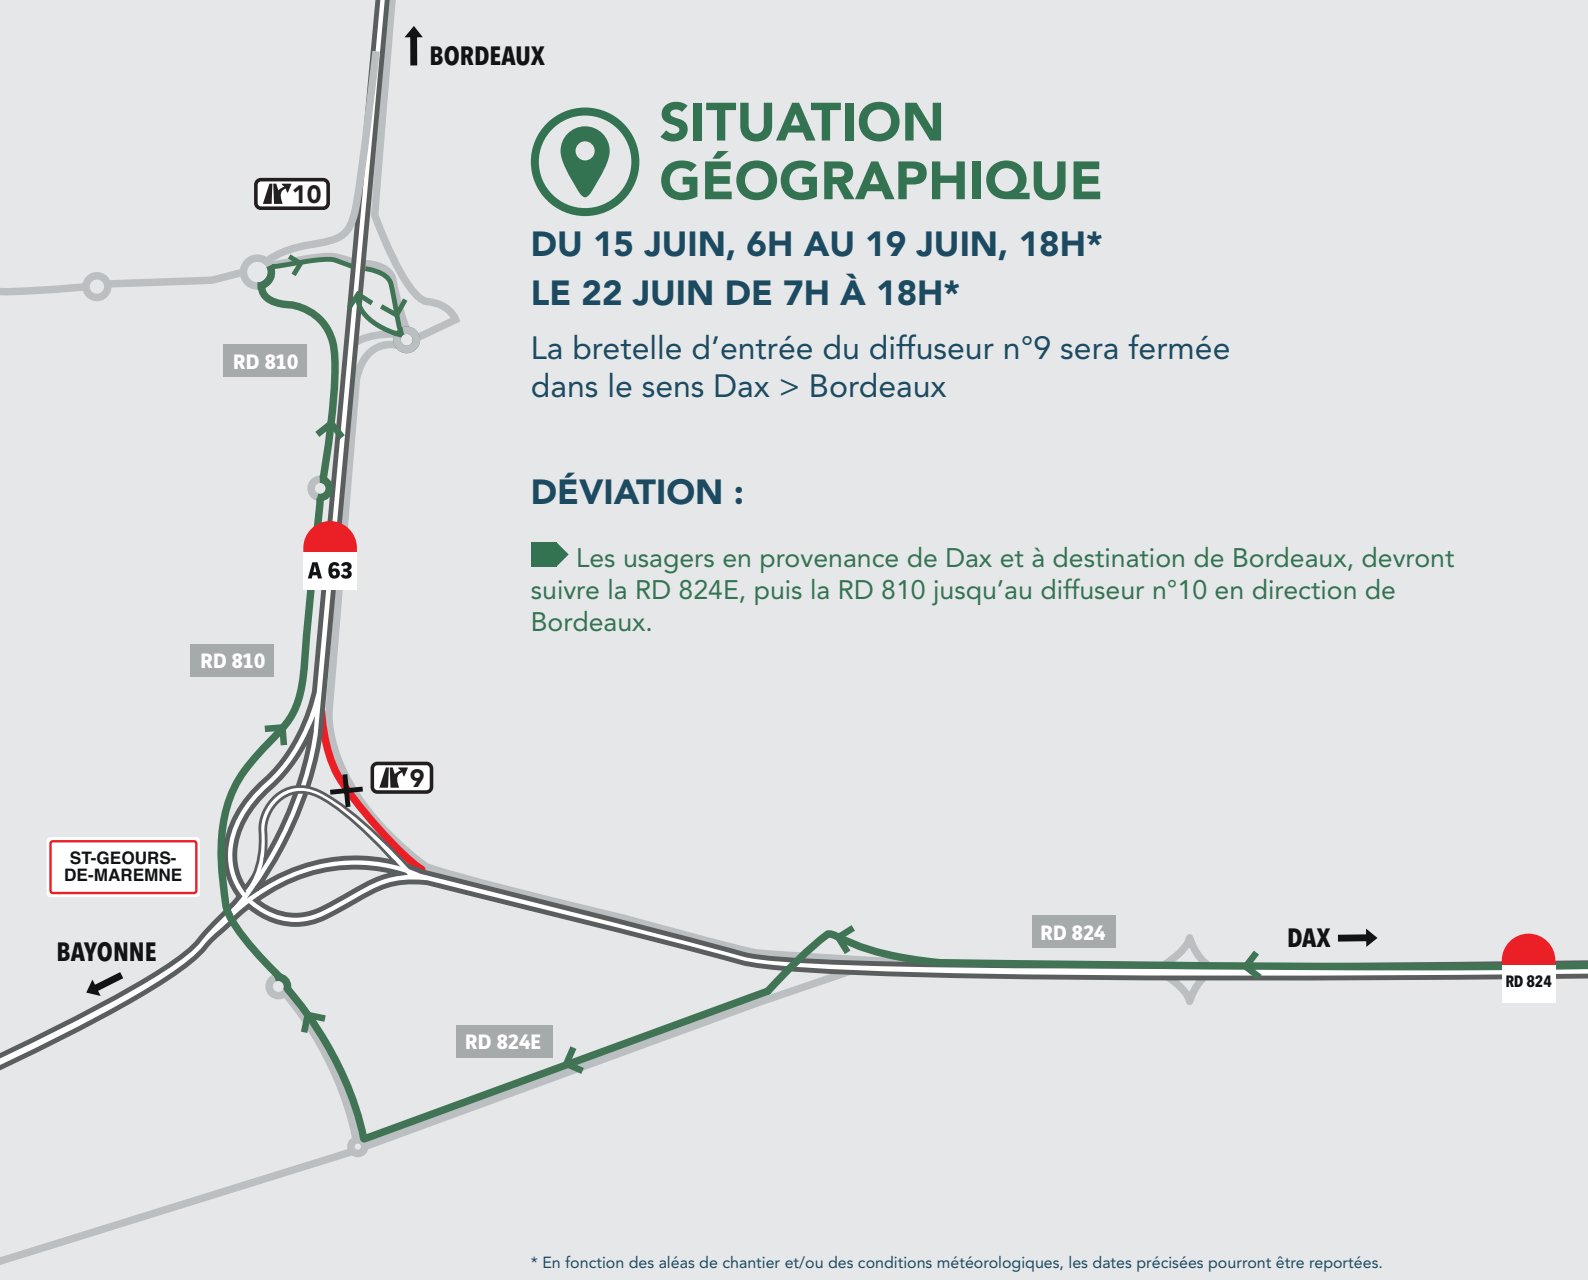

ACTU A63 landes TRAVAUX n°12

15 → 19 juin
—
22 juin 2020

Atlandes met tout en œuvre pour assurer en permanence votre circulation en toute sécurité et minimiser la gêne occasionnée. Merci de votre compréhension.