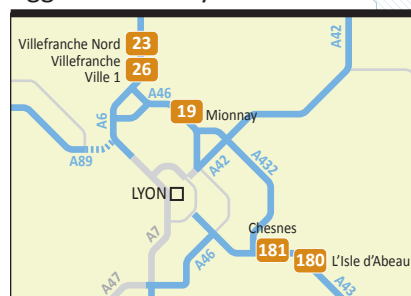

Les sites de covoiturage sur les autoroutes concédées

Estuaire de la Seine

Nord de Paris

Localisation et nombre de places

70 Site en gare de péage

70 Site en sortie

||-2 Numéro de sortie

Landes

Agglomération lyonnaise

Genevois / Haute-Savoie