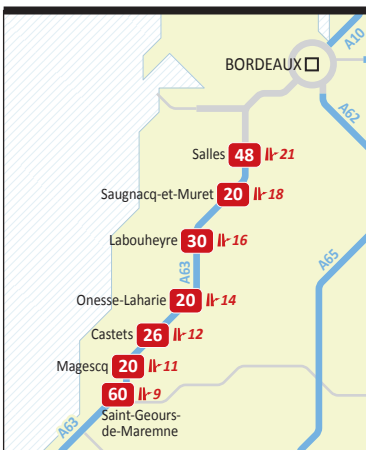

Les sites de covoiturage sur les autoroutes concédées

Estuaire de la Seine

Nord de Paris

Localisation et nombre de places

70 Site en gare de péage

70 Site en sortie

||-2 Numéro de sortie

Landes

Agglomération lyonnaise

Genevois / Haute-Savoie