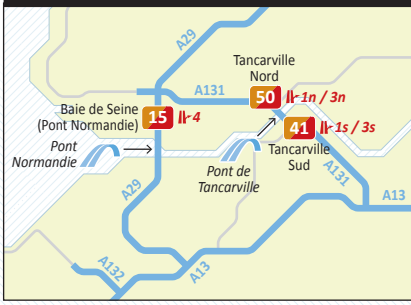

Les sites de covoiturage sur les autoroutes concédées

Estuaire de la Seine

Nord de Paris

Localisation et nombre de places

70 Site en gare de péage

70 Site en sortie

||-2 Numéro de sortie

Landes

Agglomération lyonnaise

Genevois / Haute-Savoie